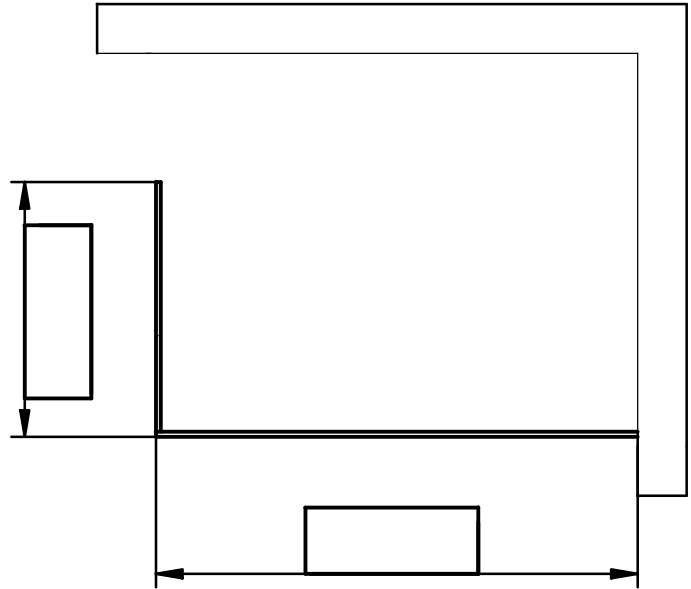

Maßblatt - Raumlösung / Anschlag rechts

Vg. Nr.:

Kom.

Martin Kamber GmbH
Gewerbering 7
CH-5610 Wohlen
info@kamber-martin.ch
+41 56 610 81 34

Alle Maßangaben in " mm "

und ohne Kommastellen

Handskizze

A large dashed rectangular box intended for a hand-drawn sketch.